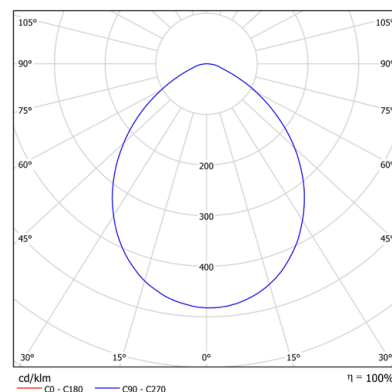

КРЕПЛЕНИЕ

Встраиваемое. Ø отверстия - 130 мм.

ТЕХНИЧЕСКИЕ ХАРАКТЕРИСТИКИ

Потребляемая мощность	18 Вт
Световой поток светильника	2513 Лм
Кривая силы света	Д-косинусная 110°
Степень защиты корпуса	IP20/65
Температура эксплуатации	-10 ÷ +40 °С / -40 ÷ +50 °С
Вид климатического исполнения	УХЛ 3.1 / У2
Габариты	Ø150x75 мм
Вес	0,7 кг
Гарантийный срок	5 лет