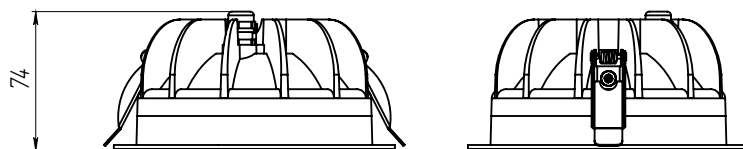

СВЕТОДИОДНЫЙ СВЕТИЛЬНИК ДВО 07-18-850-Д110

КОРПУС

Сплав алюминия с полимерным покрытием.

ОПТИКА

Опаловый ПММА, 3 мм.