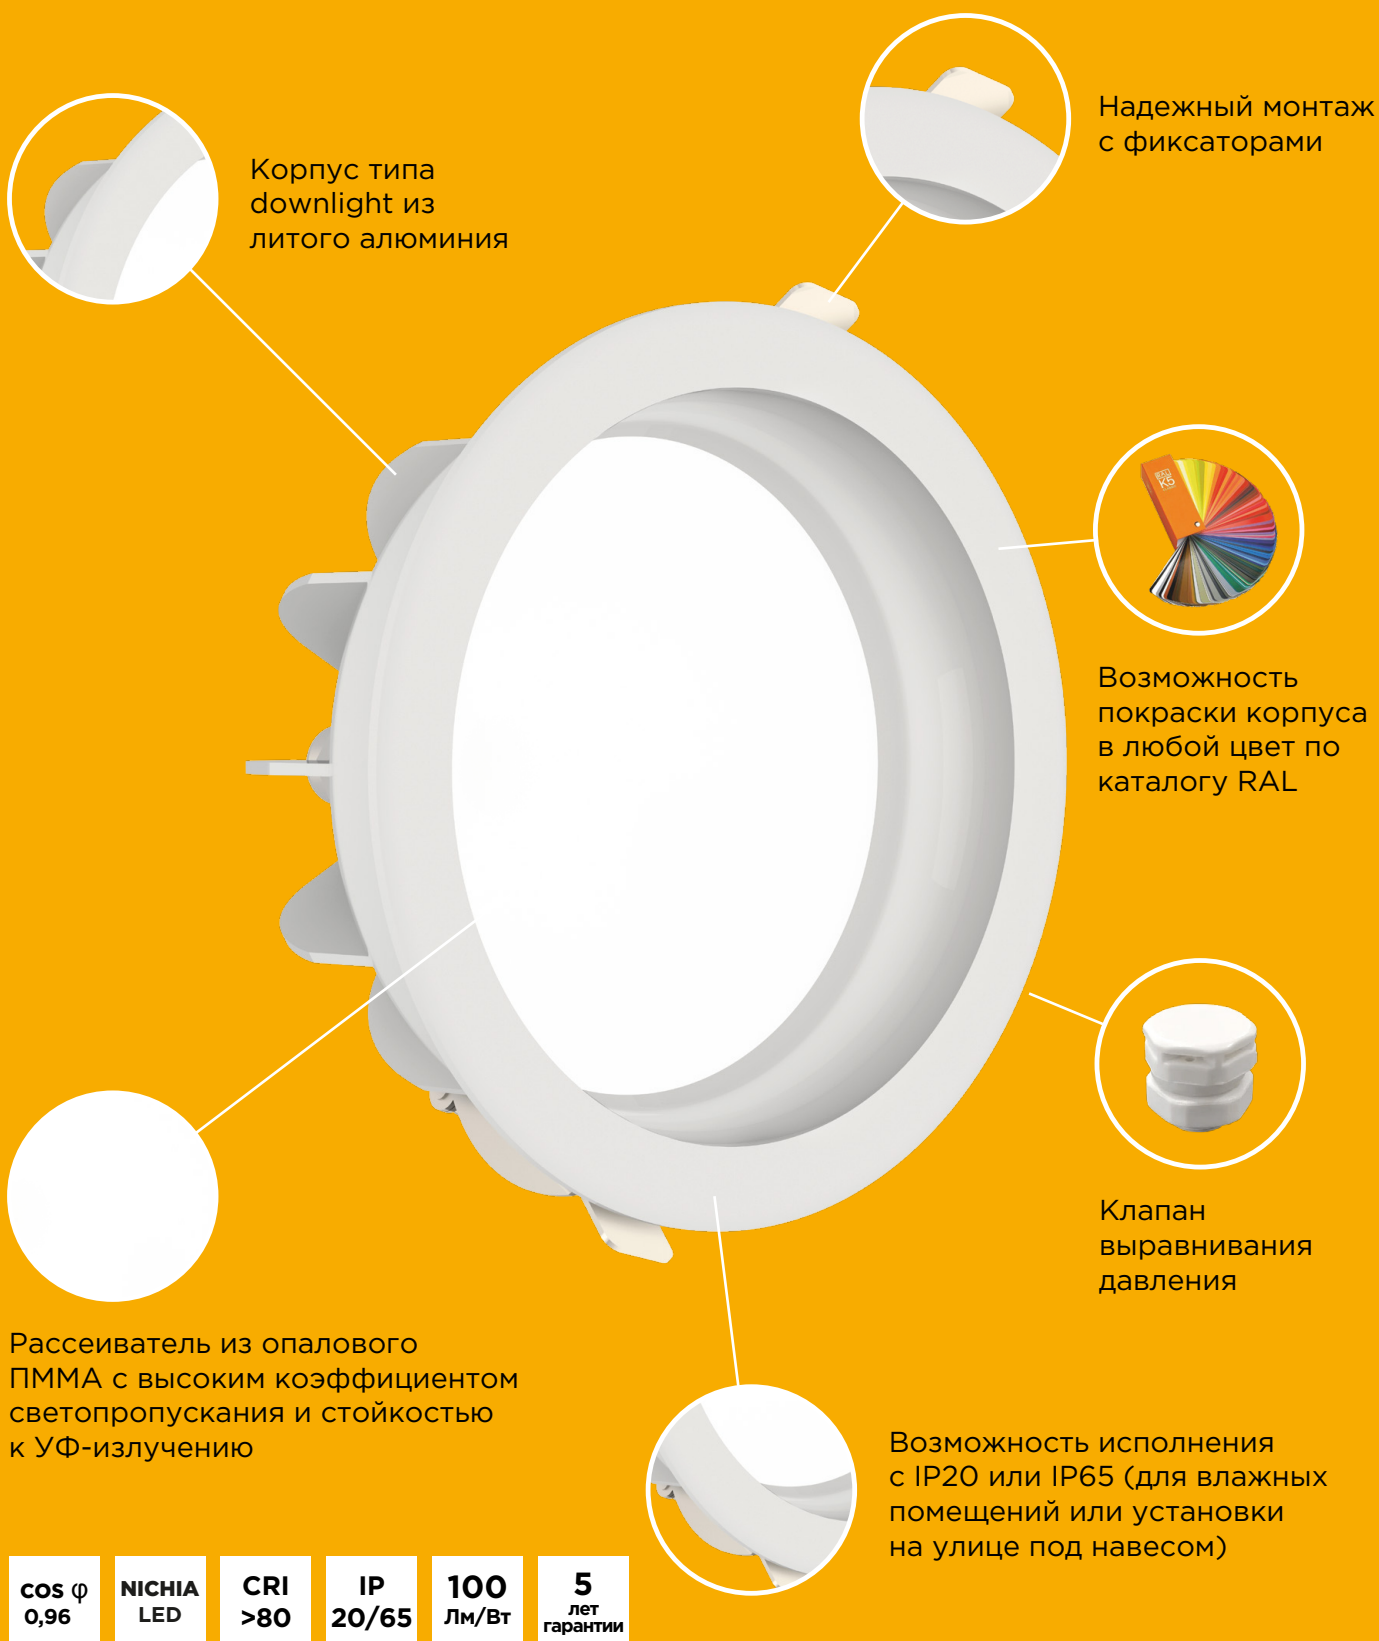

СВЕТОДИОДНЫЙ СВЕТИЛЬНИК ДВО 07-18-850-Д110

Корпус типа
downlight из
литого алюминия

Надежный монтаж
с фиксаторами

Возможность
покраски корпуса
в любой цвет по
каталогу RAL

Клапан
выравнивания
давления

Рассеиватель из опалового
ПММА с высоким коэффициентом
светопропускания и стойкостью
к УФ-излучению

Возможность исполнения
с IP20 или IP65 (для влажных
помещений или установки
на улице под навесом)

cos φ
0,96

NICHIA
LED

CRI
>80

IP
20/65

100
Лм/Вт

5
лет
гарантии

Освещение торговых залов, павильонов,
холлов, бытовых помещений, офисов и
других общественных и административных
помещений.

ФЕРЕКС

СВЕТОДИОДНЫЙ СВЕТИЛЬНИК ДВО 07-18-850-Д110

КОРПУС

Сплав алюминия с полимерным покрытием.

ОПТИКА

Опаловый ПММА, 3 мм.

ИСТОЧНИК СВЕТА

Высокоэффективные светодиоды
NICHIA.

КРЕПЛЕНИЕ

Встраиваемое. Ø отверстия - 130 мм.

ТЕХНИЧЕСКИЕ ХАРАКТЕРИСТИКИ

Потребляемая мощность	18 Вт
Световой поток светильника	2513 Лм
Кривая силы света	Д-косинусная 110°
Степень защиты корпуса	IP20/65
Температура эксплуатации	-10 ÷ +40 °С / -40 ÷ +50 °С
Вид климатического исполнения	УХЛ 3.1 / У2
Габариты	Ø150x75 мм
Вес	0,7 кг
Гарантийный срок	5 лет