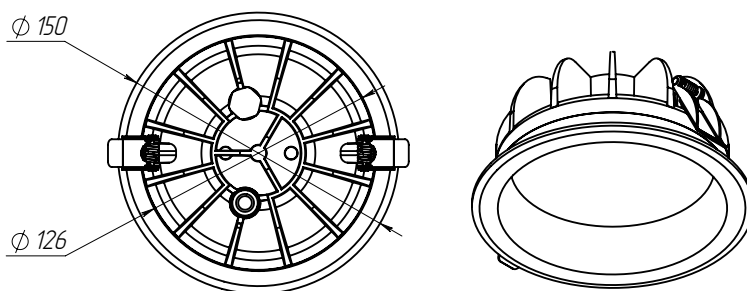

СВЕТОДИОДНЫЙ СВЕТИЛЬНИК ДВО 07-18-850-Д110

КОРПУС

Сплав алюминия с полимерным покрытием.

ОПТИКА

Опаловый ПММА, 3 мм.

ИСТОЧНИК СВЕТА

Высокоэффективные светодиоды
NICHIA.

КРЕПЛЕНИЕ

Встраиваемое. Ø отверстия - 130 мм.

ТЕХНИЧЕСКИЕ ХАРАКТЕРИСТИКИ

Потребляемая мощность	18 Вт
Световой поток светильника	2513 Лм
Кривая силы света	Д-косинусная 110°
Степень защиты корпуса	IP20/65
Температура эксплуатации	-10 ÷ +40 °С / -40 ÷ +50 °С
Вид климатического исполнения	УХЛ 3.1 / У2
Габариты	Ø150x75 мм
Вес	0,7 кг
Гарантийный срок	5 лет

ФЕРЕКС

светодиодные решения

PROMLAMP.RU

ПРОМЛАМП
ОФИЦИАЛЬНЫЙ ДИСТРИБЬЮТОР

ФЕРЕКС